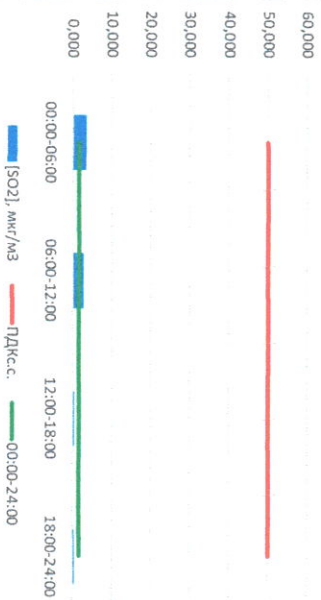

Приборы, находящиеся в поверке на момент выдачи отчета

Пыль, мкг/м<sup>3</sup>

CO, мкг/м<sup>3</sup>

SO<sub>2</sub>, мкг/м<sup>3</sup>

Руководитель филиала ЦЛАТИ  
по Смоленской области

Ю.П. Евсеев

Начальник отдела -  
заведующий лабораторией