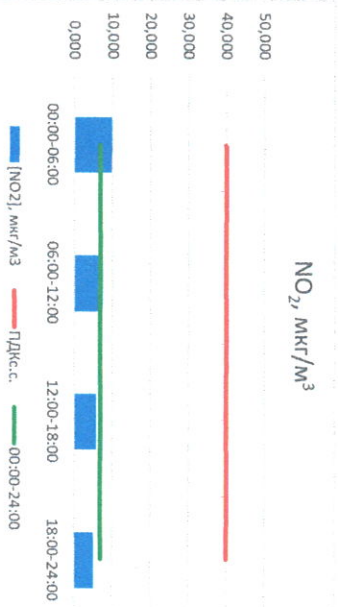

SO₂, мкг/м³

Отчёт о состоянии атмосферного воздуха за 01.08.2021 г.

Направление ветра	[NO₁], мкг/м³	[NO₂], мкг/м³	[CO], мг/м³	[SO₂], мкг/м³	[Пыль], мкг/м³	
00:00-06:00	ЮЮВ	0,254	9,729	0,369	0,384	23,561
06:00-12:00	ЮВ	0,000	6,799	0,419	0,134	30,035
12:00-18:00	ЮЮВ	0,043	5,750	0,443	0,003	19,806
18:00-24:00	Ю	0,000	5,020	0,493	0,007	9,003
ПДК_{с.с.}	ЮЮВ	0,074	6,824	0,431	0,132	20,602
ПДК_{с.с.}	-	60,0	40,0	3,0	50,0	150,0