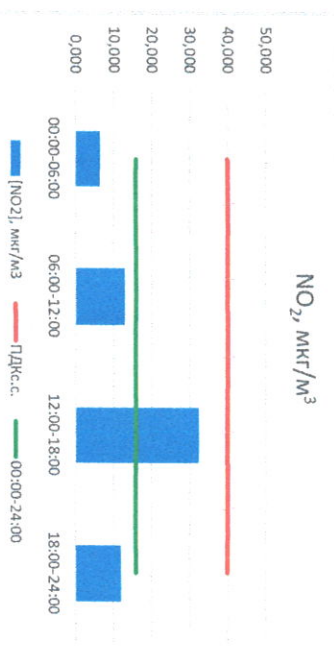

Отчёт о состоянии атмосферного воздуха за 31.07.2021 г.

Направление ветра	[NO <sub>1</sub> ], мкг/м <sup>3</sup>	[NO <sub>2</sub> ], мкг/м <sup>3</sup>	[CO], мкг/м <sup>3</sup>	[SO <sub>2</sub> ], мкг/м <sup>3</sup>	[Пыль], мкг/м <sup>3</sup>
ЮЗ	0,000	6,386	0,246	0,194	11,784
ЮЗ	2,651	12,930	0,167	0,268	39,396
ЮЗ	9,711	32,433	0,296	1,226	19,932
ЮЗ	0,168	11,910	0,333	0,877	9,692
ЮЗ	3,132	15,915	0,260	0,641	20,201
ПДК <sub>с.с.</sub>	60,0	40,0	3,0	50,0	150,0