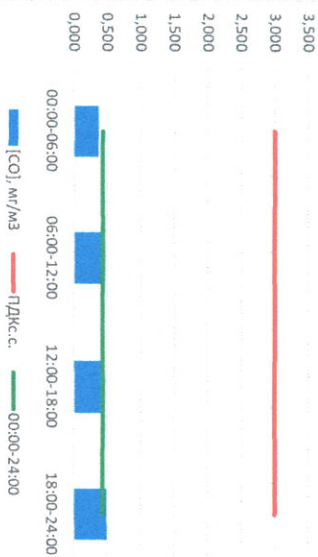

Приборы, находящиеся в поверке на момент выдачи отчета

Пыль, мкг/м<sup>3</sup>

CO, мкг/м<sup>3</sup>

SO<sub>2</sub>, мкг/м<sup>3</sup>

Руководитель филиала ЦЛАТИ  
по Смоленской области

Ю.П. Евсеев

Начальник отдела -  
заведующий лабораторией

С.В. Бобкова

Отчёт о состоянии атмосферного воздуха за 01.08.2021 г.

Направление ветра	[NO <sub>1</sub> ], мкг/м <sup>3</sup>	[NO <sub>2</sub> ], мкг/м <sup>3</sup>	[CO], мг/м <sup>3</sup>	[SO <sub>2</sub> ], мкг/м <sup>3</sup>	[Пыль], мкг/м <sup>3</sup>	
00:00-06:00	ЮЮВ	0,254	9,729	0,369	0,384	23,561
06:00-12:00	ЮВ	0,000	6,799	0,419	0,134	30,035
12:00-18:00	ЮЮВ	0,043	5,750	0,443	0,003	19,806
18:00-24:00	Ю	0,000	5,020	0,493	0,007	9,003
ПДК <sub>с.с.</sub>	ЮЮВ	0,074	6,824	0,431	0,132	20,602
ПДК <sub>с.с.</sub>	-	60,0	40,0	3,0	50,0	150,0

Пыль, мкг/м<sup>3</sup>

CO, мг/м<sup>3</sup>

SO<sub>2</sub>, мкг/м<sup>3</sup>

Руководитель филиала ЦЛАНТ  
по Смоленской области

Ю.П. Зясов

Начальник отдела -  
заведующий лабораторией

С.В. Рыбкина