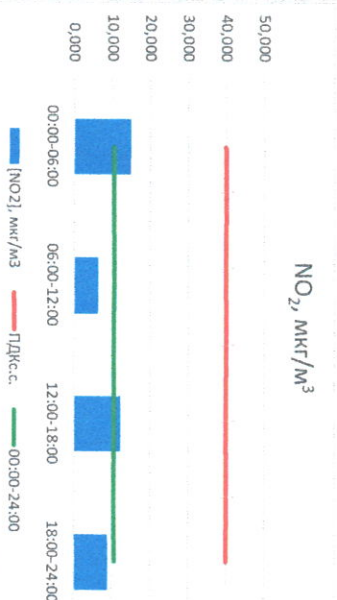

Руководитель филиала ДПММ  
по Смоленской области Ю.В. Евсеев

Начальник отдела -  
заведующий лабораторией

*(Signature)*

С.В. Бобкова

Отчет о состоянии атмосферного воздуха за 30.07.2021 г.

Направление ветра	[NO <sub>x</sub> ], мкг/м <sup>3</sup>	[NO <sub>2</sub> ], мкг/м <sup>3</sup>	[CO], мкг/м <sup>3</sup>	[SO <sub>2</sub> ], мкг/м <sup>3</sup>	[Пыль], мкг/м <sup>3</sup>
ЮЗ	1,582	14,806	0,296	3,380	17,474
ЮЗ	0,000	6,265	0,356	2,806	32,054
ЮЗ	0,363	12,168	0,414	0,433	21,020
ЮЗ	0,165	8,849	0,380	0,462	8,717
ЮЗ	0,527	10,522	0,361	1,770	19,816
ПДК <sub>с.с.</sub>	60,0	40,0	3,0	50,0	150,0

Приборы, находящиеся в поверке на момент выдачи отчета

Пыль, мкг/м<sup>3</sup>

CO, мкг/м<sup>3</sup>

SO<sub>2</sub>, мкг/м<sup>3</sup>

Руководитель филиала ЦЛАТИ  
по Смоленской области

Ю.П. Евсеев

Начальник отдела -  
заведующий лабораторией