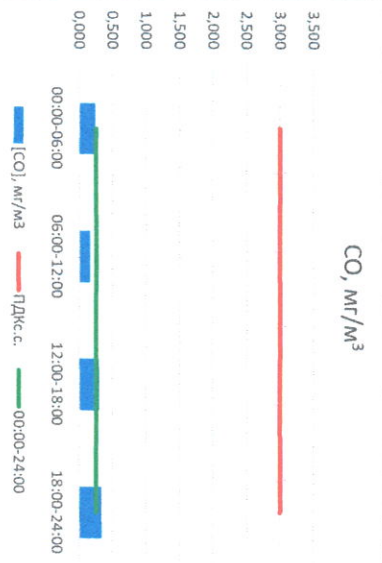

Отчёт о состоянии атмосферного воздуха за 31.07.2021 г.

Направление ветра	[NO <sub>1</sub> ], мкг/м <sup>3</sup>	[NO <sub>2</sub> ], мкг/м <sup>3</sup>	[CO], мкг/м <sup>3</sup>	[SO <sub>2</sub> ], мкг/м <sup>3</sup>	[Пыль], мкг/м <sup>3</sup>
ЮЗ	0,000	6,386	0,246	0,194	11,784
ЮЗ	2,651	12,930	0,167	0,268	39,396
ЮЗ	9,711	32,433	0,296	1,226	19,932
ЮЗ	0,168	11,910	0,333	0,877	9,692
ЮЗ	3,132	15,915	0,260	0,641	20,201
ПДК <sub>с.с.</sub>	60,0	40,0	3,0	50,0	150,0

Руководитель филиала ДПММ  
по Смоленской области Ю.В. Евсеев

Начальник отдела -  
заведующий лабораторией

*(Signature)*

С.В. Бобкова

Отчет о состоянии атмосферного воздуха за 30.07.2021 г.

Направление ветра	[NO <sub>x</sub> ], мкг/м <sup>3</sup>	[NO <sub>2</sub> ], мкг/м <sup>3</sup>	[CO], мкг/м <sup>3</sup>	[SO <sub>2</sub> ], мкг/м <sup>3</sup>	[Пыль], мкг/м <sup>3</sup>
ЮЗ	1,582	14,806	0,296	3,380	17,474
ЮЗ	0,000	6,265	0,356	2,806	32,054
ЮЗ	0,363	12,168	0,414	0,433	21,020
ЮЗ	0,165	8,849	0,380	0,462	8,717
ЮЗ	0,527	10,522	0,361	1,770	19,816
ПДК <sub>с.с.</sub>	60,0	40,0	3,0	50,0	150,0

Приборы, находящиеся в поверке на момент выдачи отчета

Пыль, мкг/м<sup>3</sup>

CO, мкг/м<sup>3</sup>

SO<sub>2</sub>, мкг/м<sup>3</sup>

Руководитель филиала ЦЛАТИ  
по Смоленской области

Ю.П. Евсеев

Начальник отдела -  
заведующий лабораторией