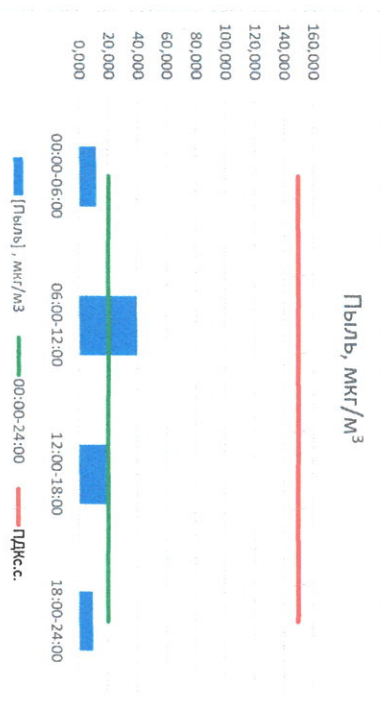

Отчёт о состоянии атмосферного воздуха за 31.07.2021 г.

Направление ветра	[NO <sub>1</sub> ], мкг/м <sup>3</sup>	[NO <sub>2</sub> ], мкг/м <sup>3</sup>	[CO], мкг/м <sup>3</sup>	[SO <sub>2</sub> ], мкг/м <sup>3</sup>	[Пыль], мкг/м <sup>3</sup>
ЮЗ	0,000	6,386	0,246	0,194	11,784
ЮЗ	2,651	12,930	0,167	0,268	39,396
ЮЗ	9,711	32,433	0,296	1,226	19,932
ЮЗ	0,168	11,910	0,333	0,877	9,692
ЮЗ	3,132	15,915	0,260	0,641	20,201
ПДК <sub>с.с.</sub>	60,0	40,0	3,0	50,0	150,0