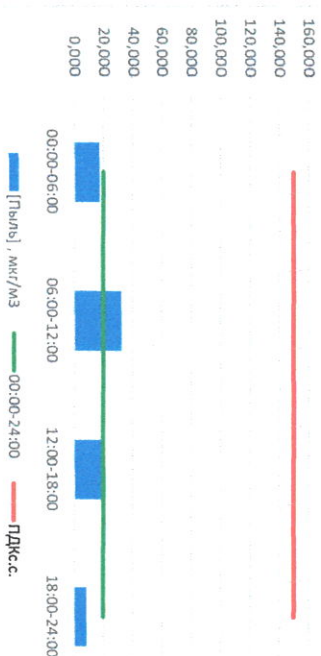

Руководитель филиала ДПММ  
по Смоленской области Ю.В. Евсеев

Начальник отдела -  
заведующий лабораторией

*(Signature)*

С.В. Бобкова

Отчет о состоянии атмосферного воздуха за 30.07.2021 г.

Направление ветра	[NO <sub>x</sub> ], мкг/м <sup>3</sup>	[NO <sub>2</sub> ], мкг/м <sup>3</sup>	[CO], мкг/м <sup>3</sup>	[SO <sub>2</sub> ], мкг/м <sup>3</sup>	[Пыль], мкг/м <sup>3</sup>
ЮЗ	1,582	14,806	0,296	3,380	17,474
ЮЗ	0,000	6,265	0,356	2,806	32,054
ЮЗ	0,363	12,168	0,414	0,433	21,020
ЮЗ	0,165	8,849	0,380	0,462	8,717
ЮЗ	0,527	10,522	0,361	1,770	19,816
ПДК <sub>с.с.</sub>	60,0	40,0	3,0	50,0	150,0

Приборы, находящиеся в поверке на момент выдачи отчета

Пыль, мкг/м<sup>3</sup>

CO, мкг/м<sup>3</sup>

SO<sub>2</sub>, мкг/м<sup>3</sup>

Руководитель филиала ЦЛАТИ  
по Смоленской области

Ю.П. Евсеев

Начальник отдела -  
заведующий лабораторией