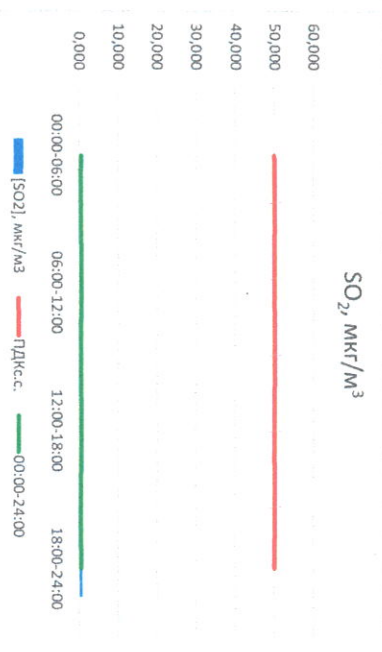

Отчёт о состоянии атмосферного воздуха за 31.07.2021 г.

Направление ветра	[NO <sub>1</sub> ], мкг/м <sup>3</sup>	[NO <sub>2</sub> ], мкг/м <sup>3</sup>	[CO], мкг/м <sup>3</sup>	[SO <sub>2</sub> ], мкг/м <sup>3</sup>	[Пыль], мкг/м <sup>3</sup>
ЮЗ	0,000	6,386	0,246	0,194	11,784
ЮЗ	2,651	12,930	0,167	0,268	39,396
ЮЗ	9,711	32,433	0,296	1,226	19,932
ЮЗ	0,168	11,910	0,333	0,877	9,692
ЮЗ	3,132	15,915	0,260	0,641	20,201
ПДК <sub>с.с.</sub>	60,0	40,0	3,0	50,0	150,0