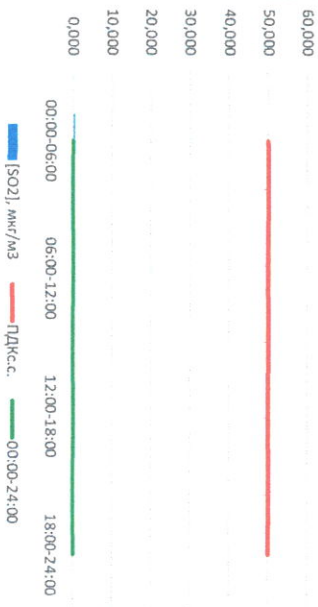

Приборы, находящиеся в поверке на момент выдачи отчета

Пыль, мкг/м<sup>3</sup>

CO, мкг/м<sup>3</sup>

SO<sub>2</sub>, мкг/м<sup>3</sup>

Руководитель филиала ЦЛАТИ  
по Смоленской области

Ю.П. Евсеев

Начальник отдела -  
заведующий лабораторией

С.В. Бобкова

Отчёт о состоянии атмосферного воздуха за 01.08.2021 г.

Направление ветра	[NO <sub>1</sub> ], мкг/м <sup>3</sup>	[NO <sub>2</sub> ], мкг/м <sup>3</sup>	[CO], мг/м <sup>3</sup>	[SO <sub>2</sub> ], мкг/м <sup>3</sup>	[Пыль], мкг/м <sup>3</sup>	
00:00-06:00	ЮЮВ	0,254	9,729	0,369	0,384	23,561
06:00-12:00	ЮВ	0,000	6,799	0,419	0,134	30,035
12:00-18:00	ЮЮВ	0,043	5,750	0,443	0,003	19,806
18:00-24:00	Ю	0,000	5,020	0,493	0,007	9,003
ПДК <sub>с.с.</sub>	ЮЮВ	0,074	6,824	0,431	0,132	20,602
ПДК <sub>с.с.</sub>	-	60,0	40,0	3,0	50,0	150,0

Пыль, мкг/м<sup>3</sup>

CO, мг/м<sup>3</sup>

SO<sub>2</sub>, мкг/м<sup>3</sup>

Руководитель филиала ЦЛАНТ  
по Смоленской области

Ю.П. Зясов

Начальник отдела -  
заведующий лабораторией

С.В. Рыбкина