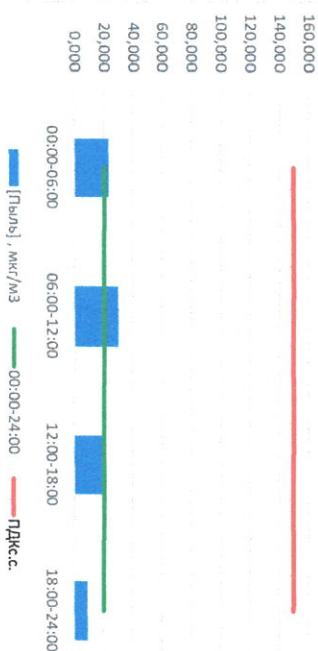

Пыль, мкг/м³