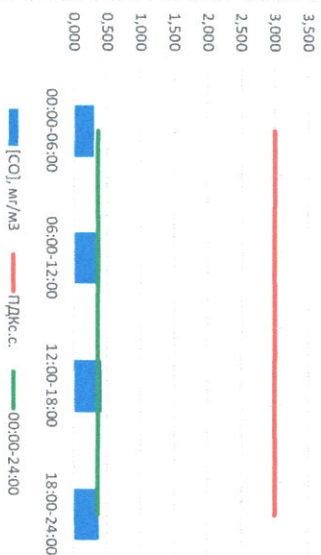

Руководитель филиала ДПММ  
по Смоленской области Ю.В. Евсеев

Начальник отдела -  
заведующий лабораторией

*(Signature)*

С.В. Бобкова

Отчет о состоянии атмосферного воздуха за 30.07.2021 г.

Направление ветра	[NO <sub>x</sub> ], мкг/м <sup>3</sup>	[NO <sub>2</sub> ], мкг/м <sup>3</sup>	[CO], мкг/м <sup>3</sup>	[SO <sub>2</sub> ], мкг/м <sup>3</sup>	[Пыль], мкг/м <sup>3</sup>
ЮЗ	1,582	14,806	0,296	3,380	17,474
ЮЗ	0,000	6,265	0,356	2,806	32,054
ЮЗ	0,363	12,168	0,414	0,433	21,020
ЮЗ	0,165	8,849	0,380	0,462	8,717
ЮЗ	0,527	10,522	0,361	1,770	19,816
ПДК <sub>с.с.</sub>	60,0	40,0	3,0	50,0	150,0

Приборы, находящиеся в поверке на момент выдачи отчета

Пыль, мкг/м<sup>3</sup>

CO, мкг/м<sup>3</sup>

SO<sub>2</sub>, мкг/м<sup>3</sup>

Руководитель филиала ЦЛАТИ  
по Смоленской области

Ю.П. Евсеев

Начальник отдела -  
заведующий лабораторией